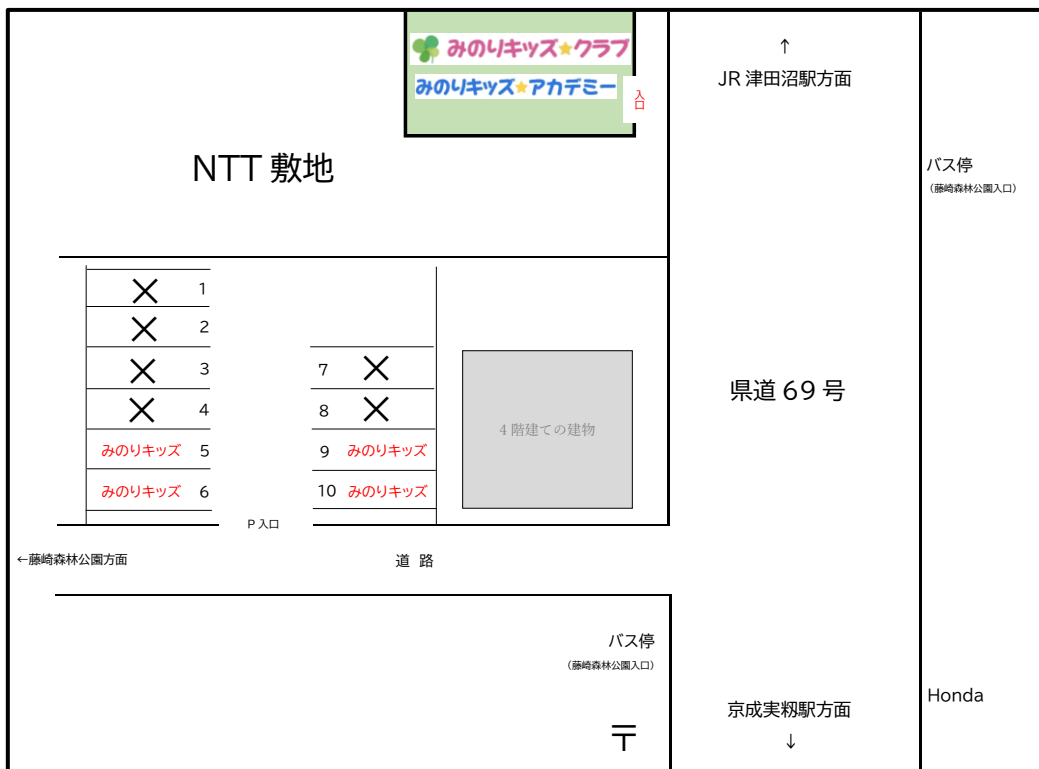

みのりキッズ★クラブ

みのりキッズ★アカデミー

駐車場案内図

当クラブ(NTT 習志野ビル)住所:習志野市藤崎 1-18-8

(※駐車場の住所ではありません。駐車場の場所は、下記地図を参考にしてください。)

駐車場が満車の際は、空くまでお待ちください。お急ぎの場合には、近隣のコインパーキング(有料)をご利用ください。

NTT の敷地内や、敷地入口付近への駐停車は禁じられていますので、短い時間でも停めないようお願いいたします。